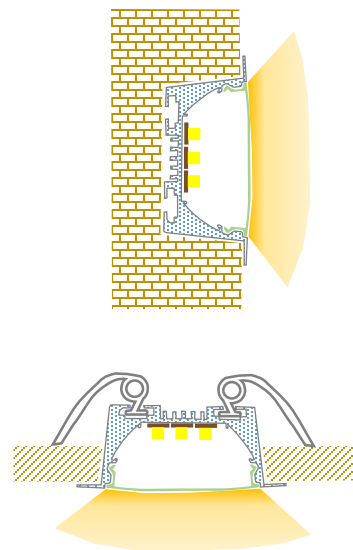

# *Perfil Led Luz Contínua Encastrar*

Ref.: 777/16

Varas 2mt

Kit Molas p/ encastrar

# Perfil Led

### Encastrar

230 Vac

12 Vdc

Varas de 2 MT

Dif. Polic. Opalino

Referencia	Dimensões	Cor	Preço
777/16	L2000 x H70 x W34mm	Alumínio Anodizado	14,65 €/mt

#### Observações:

- As dimensões são dados do fabricante, requerem confirmação.
- Difusor com fecho de encaixe na vertical.
- Possibilidade de aplicação de 3 fitas de led 10mm.
- Difusor Opalino Liso
- Molas e Topos incluídos (1 kit por cada Vara - 2mt).
- Os perfis de led serão sempre sujeitos a cortes<sup>1</sup>.