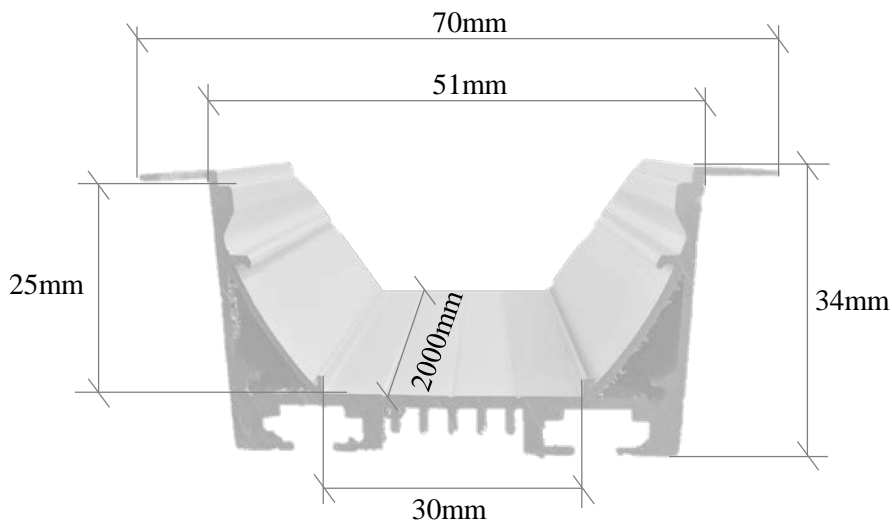

# *Perfil Led Luz Contínua Encastrar*

Ref.: 777/16

Varas 2mt

Kit Molas p/ encastrar

# Perfil Led

### Encastrar

230 Vac

12 Vdc

Varas de 2 MT

Dif. Polic. Opalino

Referencia	Dimensões	Cor	Preço
777/16	L2000 x H70 x W34mm	Alumínio Anodizado	14,65 €/mt

#### Observações:

- As dimensões são dados do fabricante, requerem confirmação.
- Difusor com fecho de encaixe na vertical.
- Possibilidade de aplicação de 3 fitas de led 10mm.
- Difusor Opalino Liso
- Molas e Topos incluídos (1 kit por cada Vara - 2mt).
- Os perfis de led serão sempre sujeitos a cortes<sup>1</sup>.