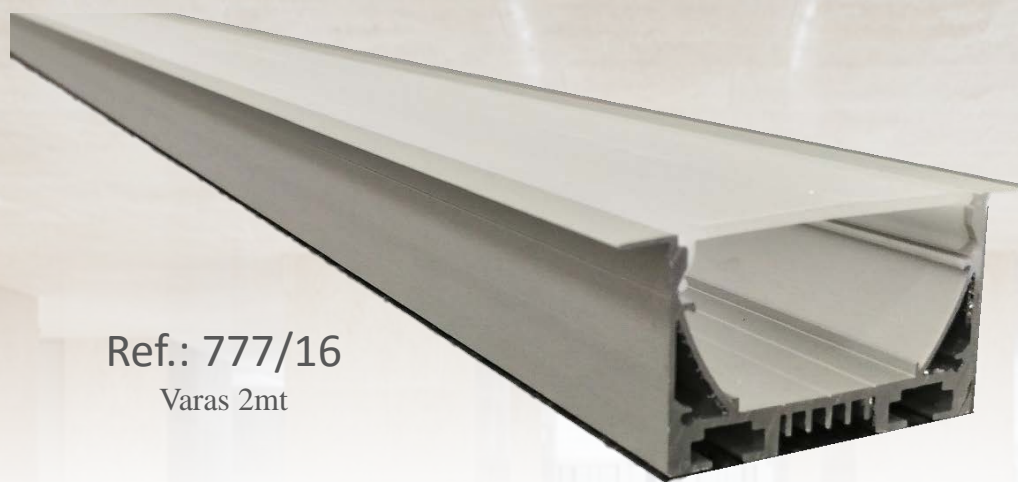

# *Perfil Led Luz Contínua Encastrar*

Ref.: 777/16

Varas 2mt

Kit Molas p/ encastrar

# Perfil Led

### Encastrar

230 Vac

12 Vdc

Varas de 2 MT

Dif. Polic. Opalino

Referencia	Dimensões	Cor	Preço
777/16	L2000 x H70 x W34mm	Alumínio Anodizado	14,65 €/mt

#### Observações:

- As dimensões são dados do fabricante, requerem confirmação.
- Difusor com fecho de encaixe na vertical.
- Possibilidade de aplicação de 3 fitas de led 10mm.
- Difusor Opalino Liso
- Molas e Topos incluídos (1 kit por cada Vara - 2mt).
- Os perfis de led serão sempre sujeitos a cortes<sup>1</sup>.